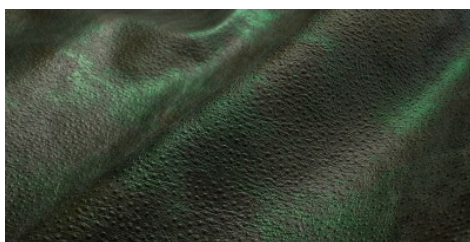

Gaiole Visual / Gaiole Visual - 210

Conciatura completamente vegetale, mano morbida. Stampa digitale effetto metal.

PELLAME
Spalla

SPESSORE
1.4-1.5

APPLICAZIONI
Calzatura
Cinture
Pelletteria

COLORI

Chlorophyll

Fir Green

Gold

Peacock

Pink Flow

Wine

DISCLAIMER: I colori delle immagini di questo catalogo possono differire dalla resa su pelle. The colours of the images of this catalogue may differ from the way they appear on the leather.