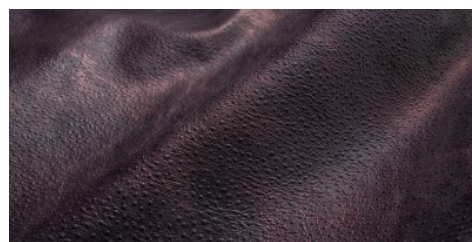

Gaiole Visual / Gaiole Visual - 210

Conciatura completamente vegetale, mano morbida. Stampa digitale effetto metal.

PELLAME
Spalla

SPESSORE
1.4-1.5

APPLICAZIONI
Calzatura
Cinture
Pelletteria

COLORI

Chlorophyll

Fir Green

Gold

Peacock

Pink Flow

Wine

DISCLAIMER: I colori delle immagini di questo catalogo possono differire dalla resa su pelle. The colours of the images of this catalogue may differ from the way they appear on the leather.