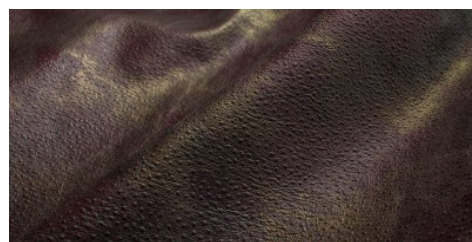

Gaiole Visual / Gaiole Visual - 210

Conciatura completamente vegetale, mano morbida. Stampa digitale effetto metal.

PELLAME
Spalla

SPESSORE
1.4-1.5

APPLICAZIONI
Calzatura
Cinture
Pelletteria

COLORI

Chlorophyll

Fir Green

Gold

Peacock

Pink Flow

Wine

DISCLAIMER: I colori delle immagini di questo catalogo possono differire dalla resa su pelle. The colours of the images of this catalogue may differ from the way they appear on the leather.