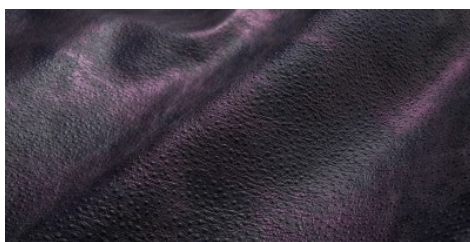

Gaiole Visual / Gaiole Visual - 210

Conciatura completamente vegetale, mano morbida. Stampa digitale effetto metal.

PELLAME
Spalla

SPESSORE
1.4-1.5

APPLICAZIONI
Calzatura
Cinture
Pelletteria

COLORI

Chlorophyll

Fir Green

Gold

Peacock

Pink Flow

Wine

DISCLAIMER: I colori delle immagini di questo catalogo possono differire dalla resa su pelle. The colours of the images of this catalogue may differ from the way they appear on the leather.