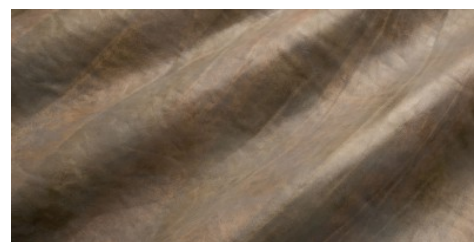

Gaiole Visual / Gaiole Visual - 204

Conciatura completamente al vegetale, effetto degradee tamponato a mano. Stampa digitale.

PELLAME
Spalla

SPESSORE
1.4-1.5

APPLICAZIONI
Calzatura
Cinture
Pelletteria

COLORI

Chlorophyll

Coral

Sand

Sky

Stone

Wine

DISCLAIMER: I colori delle immagini di questo catalogo possono differire dalla resa su pelle. The colours of the images of this catalogue may differ from the way they appear on the leather.