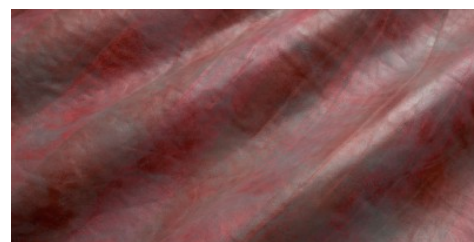

Gaiole Visual / Gaiole Visual - 204

Conciatura completamente al vegetale, effetto degradee tamponato a mano. Stampa digitale.

PELLAME
Spalla

SPESSORE
1.4-1.5

APPLICAZIONI
Calzatura
Cinture
Pelletteria

COLORI

Chlorophyll

Coral

Sand

Sky

Stone

Wine

DISCLAIMER: I colori delle immagini di questo catalogo possono differire dalla resa su pelle. The colours of the images of this catalogue may differ from the way they appear on the leather.