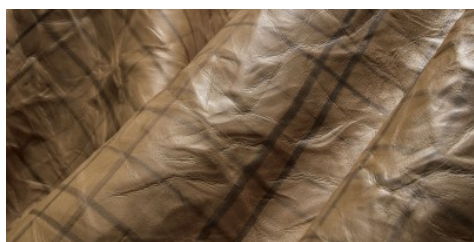

## Gaiole Visual / Gaiole Visual - 215

Conciatura completamente vegetale, mano morbida. Dipinto a mano e raggrinzito.

**PELLAME**  
Spalla

**SPESSORE**  
1.3-1.5

**APPLICAZIONI**  
Calzatura  
Cinture  
Pelletteria

### COLORI

Chlorophyll

Coral

Pink Flow

Sand

Sky

Stone

DISCLAIMER: I colori delle immagini di questo catalogo possono differire dalla resa su pelle. The colours of the images of this catalogue may differ from the way they appear on the leather.