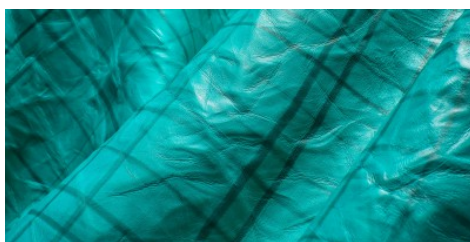

## Gaiole Visual / Gaiole Visual - 215

Conciatura completamente vegetale, mano morbida. Dipinto a mano e raggrinzito.

**PELLAME**  
Spalla

**SPESSORE**  
1.3-1.5

**APPLICAZIONI**  
Calzatura  
Cinture  
Pelletteria

### COLORI

Chlorophyll

Coral

Pink Flow

Sand

Sky

Stone

DISCLAIMER: I colori delle immagini di questo catalogo possono differire dalla resa su pelle. The colours of the images of this catalogue may differ from the way they appear on the leather.