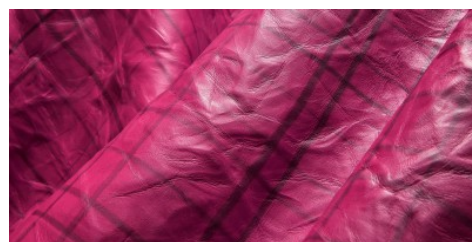

## Gaiole Visual / Gaiole Visual - 215

Conciatura completamente vegetale, mano morbida. Dipinto a mano e raggrinzito.

**PELLAME**  
Spalla

**SPESSORE**  
1.3-1.5

**APPLICAZIONI**  
Calzatura  
Cinture  
Pelletteria

### COLORI

Chlorophyll

Coral

Pink Flow

Sand

Sky

Stone

DISCLAIMER: I colori delle immagini di questo catalogo possono differire dalla resa su pelle. The colours of the images of this catalogue may differ from the way they appear on the leather.