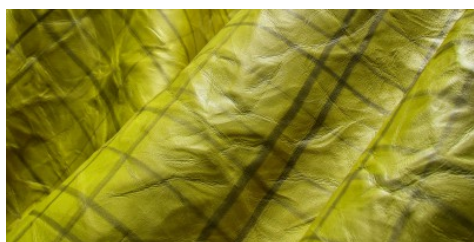

## Gaiole Visual / Gaiole Visual - 215

Conciatura completamente vegetale, mano morbida. Dipinto a mano e raggrinzito.

**PELLAME**  
Spalla

**SPESSORE**  
1.3-1.5

**APPLICAZIONI**  
Calzatura  
Cinture  
Pelletteria

### COLORI

Chlorophyll

Coral

Pink Flow

Sand

Sky

Stone

DISCLAIMER: I colori delle immagini di questo catalogo possono differire dalla resa su pelle. The colours of the images of this catalogue may differ from the way they appear on the leather.