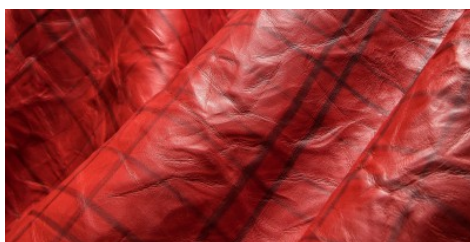

## Gaiole Visual / Gaiole Visual - 215

Conciatura completamente vegetale, mano morbida. Dipinto a mano e raggrinzito.

**PELLAME**  
Spalla

**SPESSORE**  
1.3-1.5

**APPLICAZIONI**  
Calzatura  
Cinture  
Pelletteria

### COLORI

Chlorophyll

Coral

Pink Flow

Sand

Sky

Stone

DISCLAIMER: I colori delle immagini di questo catalogo possono differire dalla resa su pelle. The colours of the images of this catalogue may differ from the way they appear on the leather.