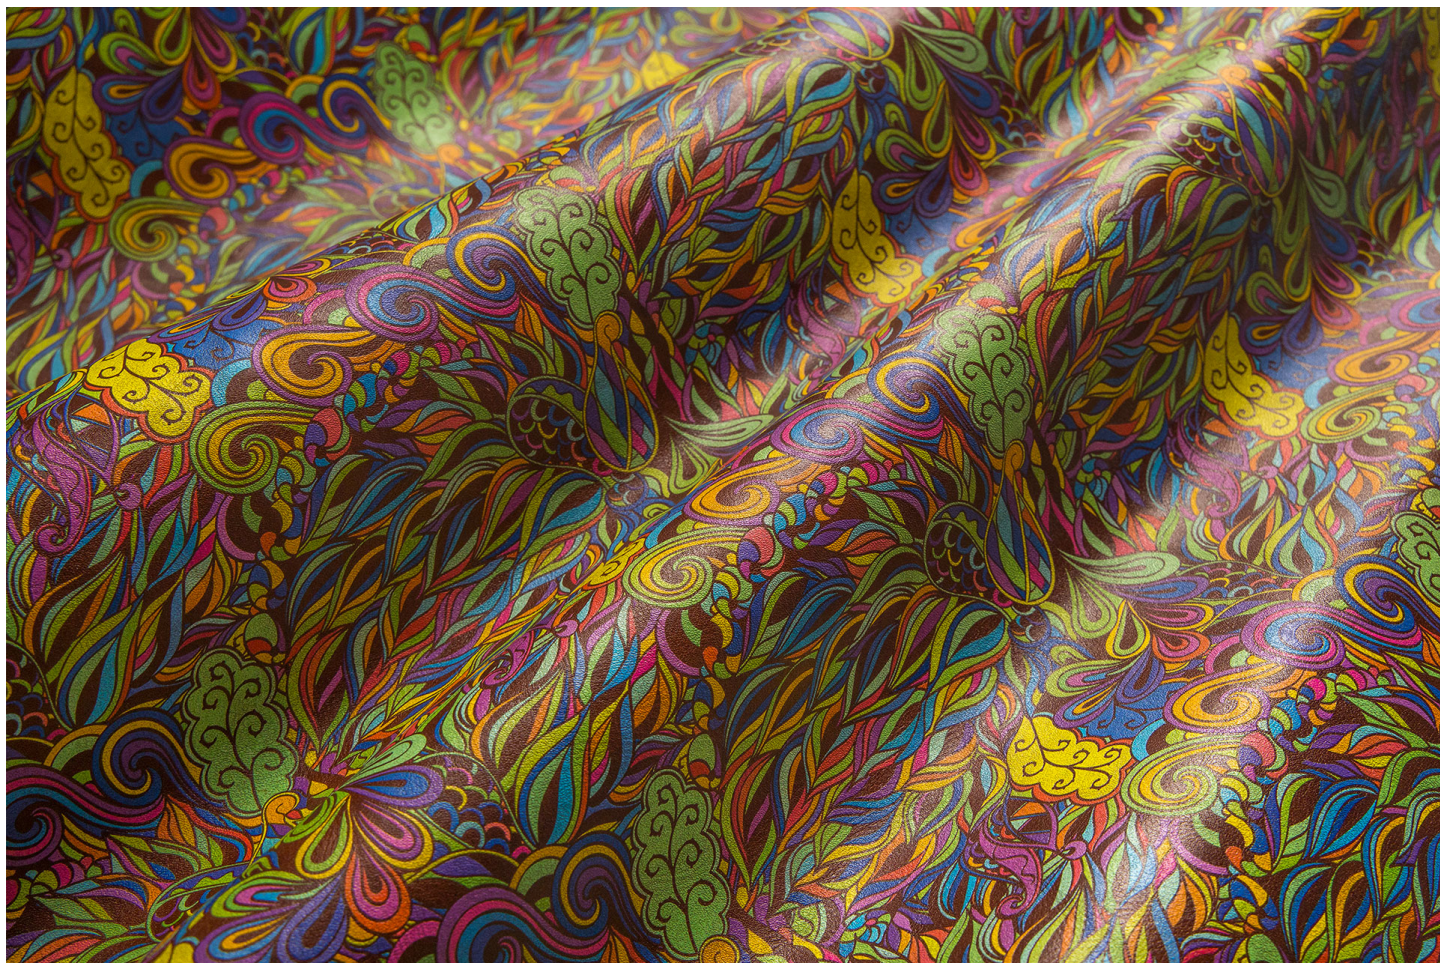

**Gaiole Visual / Gaiole Visual - 207**

Conciatura completamente vegetale, mano morbida ingrassata. Stampa digitale.

**PELLAME**  
Spalla

**SPESSORE**  
1.4-1.5

**APPLICAZIONI**  
Calzatura  
Cinture  
Pelletteria

**COLORI**

Chlorophyll

Coral

Fir Green

Peacock

Sky

Sun

DISCLAIMER: I colori delle immagini di questo catalogo possono differire dalla resa su pelle. The colours of the images of this catalogue may differ from the way they appear on the leather.