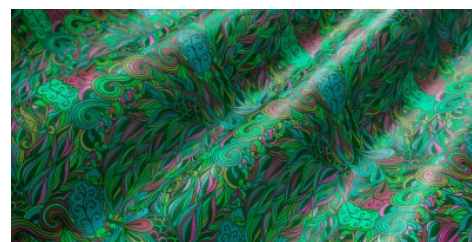

**Gaiole Visual / Gaiole Visual - 207**

Conciatura completamente vegetale, mano morbida ingrassata. Stampa digitale.

**PELLAME**  
Spalla

**SPESSORE**  
1.4-1.5

**APPLICAZIONI**  
Calzatura  
Cinture  
Pelletteria

**COLORI**

Chlorophyll

Coral

Fir Green

Peacock

Sky

Sun

DISCLAIMER: I colori delle immagini di questo catalogo possono differire dalla resa su pelle. The colours of the images of this catalogue may differ from the way they appear on the leather.