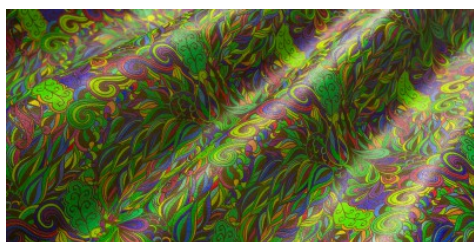

**Gaiole Visual / Gaiole Visual - 207**

Conciatura completamente vegetale, mano morbida ingrassata. Stampa digitale.

**PELLAME**  
Spalla

**SPESSORE**  
1.4-1.5

**APPLICAZIONI**  
Calzatura  
Cinture  
Pelletteria

**COLORI**

Chlorophyll

Coral

Fir Green

Peacock

Sky

Sun

DISCLAIMER: I colori delle immagini di questo catalogo possono differire dalla resa su pelle. The colours of the images of this catalogue may differ from the way they appear on the leather.